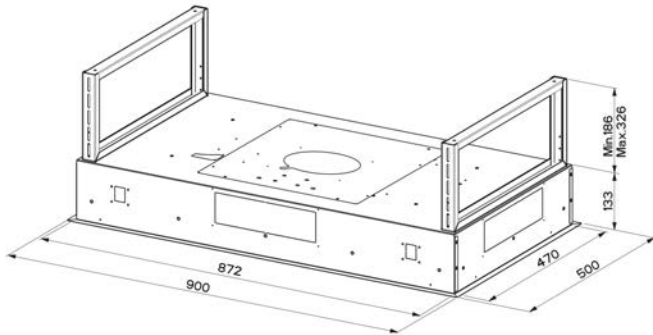

## SAAREKETUULETIN HEAVEN GLASS 2.0 RB 90 CM

**90 cm kattoon upotettava huippumuria ohjaava saareketuuletin •**

Energiadiffusori • Comfort-paneeli • Intensiiviteho •  
LED-valot 2 x 7W • Jälkikäynti 30 min. • Suodatinhälytys •  
Elektroniset säätimet • Kaukosäädin • Konepestävä  
rasvasuodatin • Hormiliitäntä 150/120 mm

**Tilauksen yhteydessä kerrottava huippumurin tyyppi:**

AC = muuntajalla ohjattavat max 270 W

EC = 0-10VDC tasavirta moottori (ECO)

**Saatavana:**

Valkoinen lasi 90 cm

**110.0360.434**

Suosittelun maksimikorkeus keittotasosta n. 150 cm