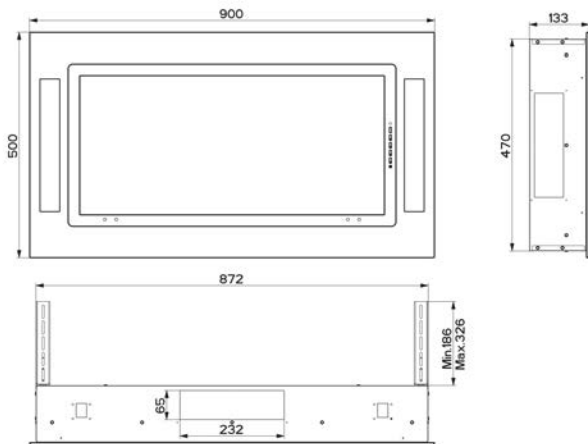

## SAAREKETUULETIN HEAVEN GLASS 2.0 RB 90 CM

**90 cm kattoon upotettava huippumuria ohjaava saareketuuletin •**

Energiadiffusori • Comfort-paneeli • Intensiiviteho •  
LED-valot 2 x 7W • Jälkikäynti 30 min. • Suodatinhälytys •  
Elektroniset säätimet • Kaukosäädin • Konepestävä  
rasvasuodatin • Hormiliitäntä 150/120 mm

**Tilauksen yhteydessä kerrottava huippumurin tyyppi:**

AC = muuntajalla ohjattavat max 270 W

EC = 0-10VDC tasavirta moottori (ECO)

**Saatavana:**

Valkoinen lasi 90 cm

**110.0360.434**

Suosittelun maksimikorkeus keittotasosta n. 150 cm